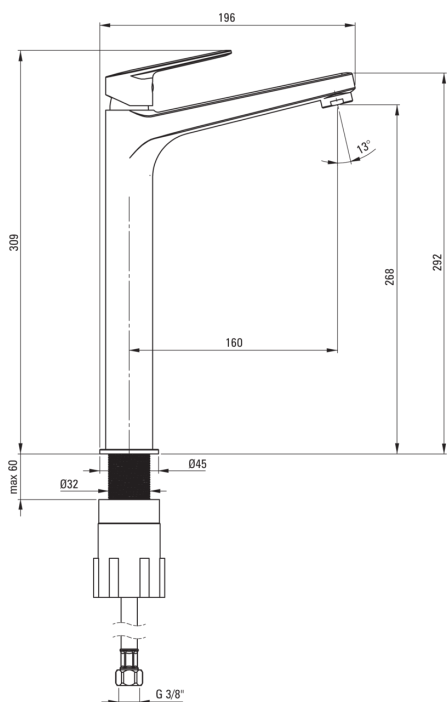

## Baterie pentru chiuvetă, înalt

 deante

Codul produsului: BGJ\_021K

Culoarea: cromat

### Baterie cartuş

Dimensiunea cartuşului ceramic	25 mm
--------------------------------	-------

### Aeratoare

Tipul aeratorului	pivotant, silicon
Dimensiunea aeratorului	M24

### Furtunuri de racordare

Lungimea [mm]	450
Filet de instalare	3/8"
Filet de conexiune	M8